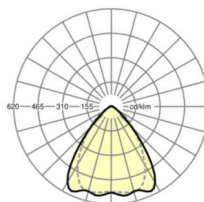

параметры

номер заказа	19532026040
код EAN	4020863433629
номер таможенного тарифа	94051190
Знак прохождения контроля	IP 64, класс защиты I, ENEC10 VDE, F, D, HACCP DIN10500/Food/IFS-пригодность для применения/BRC, Indoor, CE
Степень ударопрочности IK	IK03 (-20°C bis 35°C)
Температура окружения	ta -20°C в 35°C
Особые свойства	Готовность к IoT «Ready for IoT»
Гарантийный срок	5 лет
Государственные программы поддержки	BEG - государственные субсидии для энергосберегающих зданий (действительна только для Германии)

электротехника

Балласт	Электронный драйвер DALI2 (1 штука)
Мощность системы	74W
сетевое напряжение	230V/50Hz
автоматический предохранитель (пусковой ток)	13 штук/B10, 24 штук/B16, 25 штук/C10, 40 штук/C16
класс энергосбережения/Источник света	C

DEEP-LINK

<https://www.regiolum.de/ru/article/19532026040>

Ссылка	LED 13000lm 840
ηLB	100 %
Φ ↓/↑	98 % / 2 %
UGR поп./вдоль	20.6 / 21.3