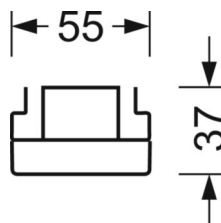

прибородержатель IP 64 - Central.Line.Optic - прямой свет, узко- и широконаправленный - без видимых стыков

Ламподержатель из оцинкованного стального профиля; слой цинка в сочетании с лаком на полиэфирной смоле хорошо защищает от коррозии; крепление без инструментов, с помощью встроенных нажимных затворов, защита от кражи. Встроенные пластиковые торцы с уплотнительными краями и одно замкнутое уплотнение вокруг, для несущей шины классов защиты до IP64. Цвет корпуса белый стандартный для электротехники RAL 9016; Прямой узко и широко направленный свет, распространяющийся через линзу «Central.Line.Optic HP» из пластика ПММА. Линзовая оптика делает сборку и установку предельно удобными, плоскость легко чистится. Линзы плотно расположены в один ряд: световые точки сливаются в одну линию, создавая целостный вид. Подключение к электросети через штатную 5-полюсную штекерную деталь для быстрой сборки, со свободным выбором фаз. Встроенный механизм для правильной сборки для быстрого контакта. Сменные блоки, позволяющие легко модернизировать освещение, существенно продлевают срок службы всей осветительной установки.

параметры

номер заказа	19532026040
код EAN	4020863433629
номер таможенного тарифа	94051190
Знак прохождения контроля	IP 64, класс защиты I, ENEC10 VDE, F, D, HACCP DIN10500/Food/IFS-пригодность для применения/BRC, Indoor, CE
Степень ударопрочности IK	IK03 (-20°C bis 35°C)
Температура окружения	ta -20°C в 35°C
Особые свойства	Готовность к IoT «Ready for IoT»
Гарантийный срок	5 лет
Государственные программы поддержки	BEG - государственные субсидии для энергосберегающих зданий (действительна только для Германии)

электротехника